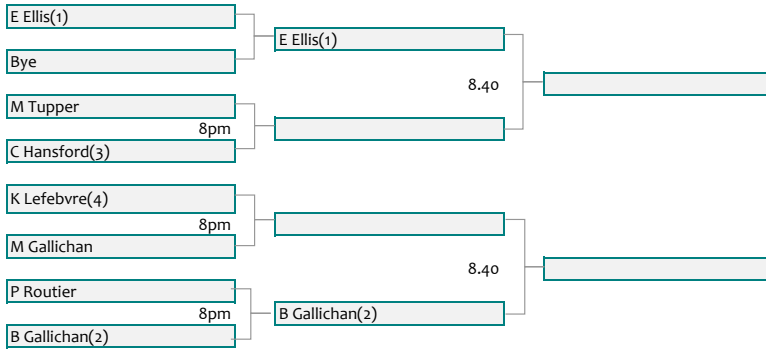

Tues 13/04/2010

Over 50 Singles