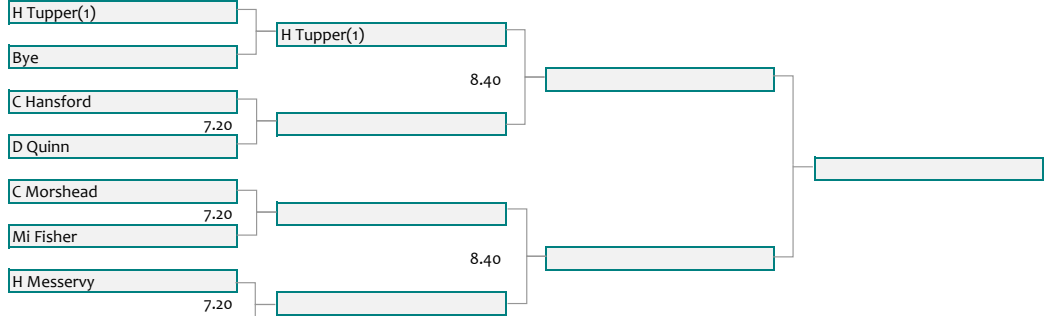

**Junior Doubles**

**Doubles "A" Final**

**Weds 14/04/10**

**Under 18 Boys**

**Womens Singles**

**Thurs 15/04/10**

**Under 15 Boys**

**Under 11 Singles**