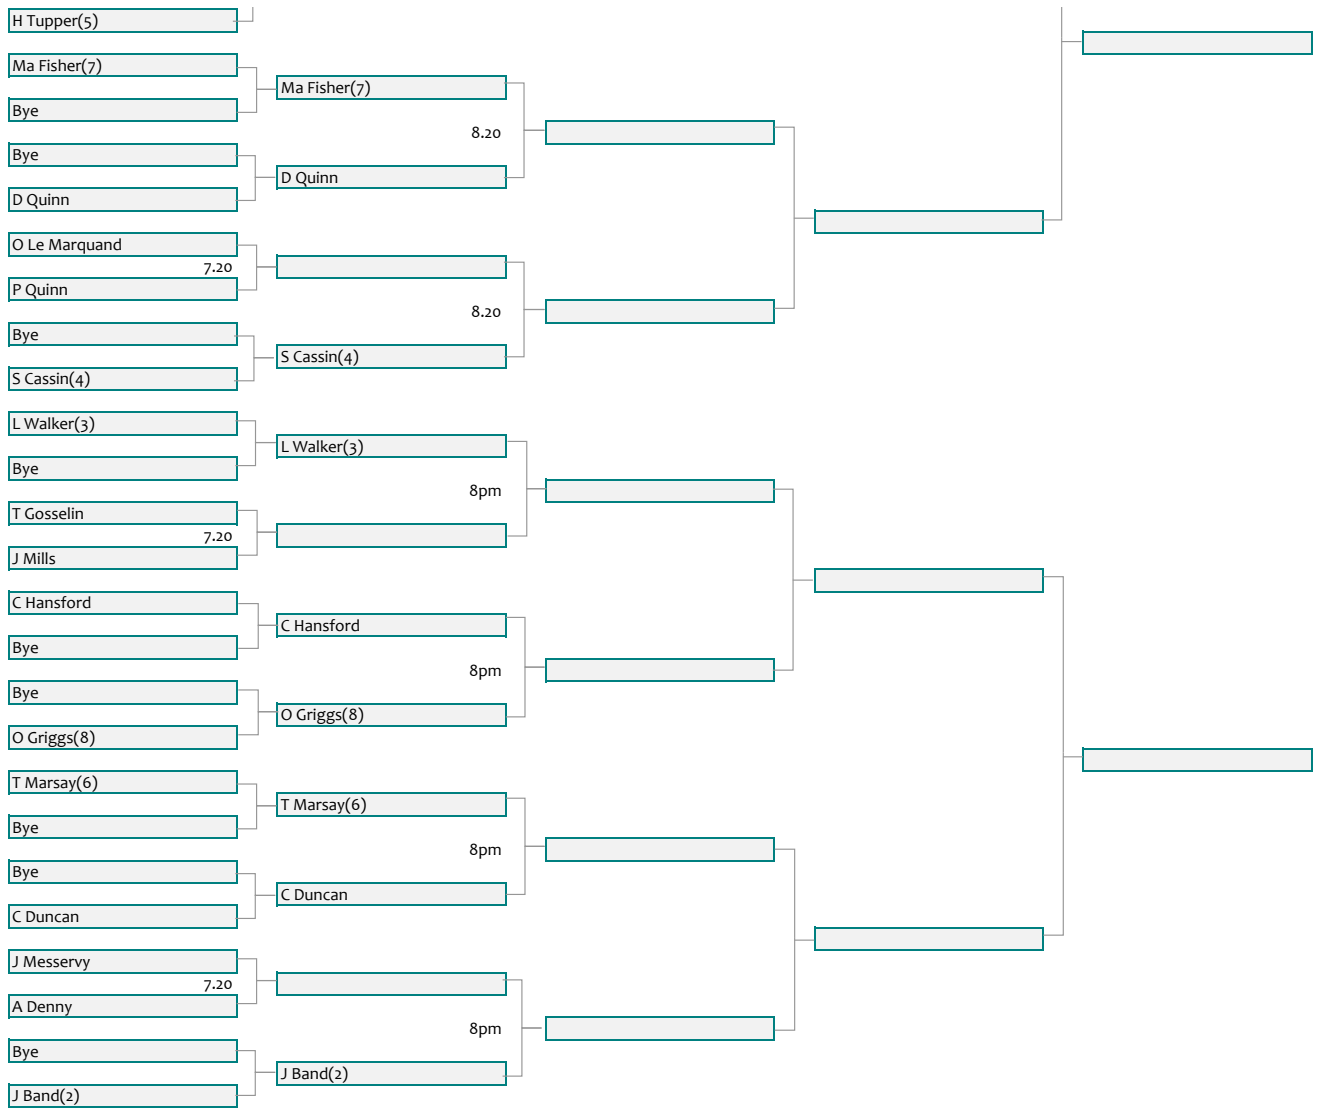

**Junior Doubles**

**Doubles "A" Final**

**Weds 14/04/10**

**Under 18 Boys**

**Womens Singles**

**Thurs 15/04/10**

**Under 15 Boys**

**Under 11 Singles**