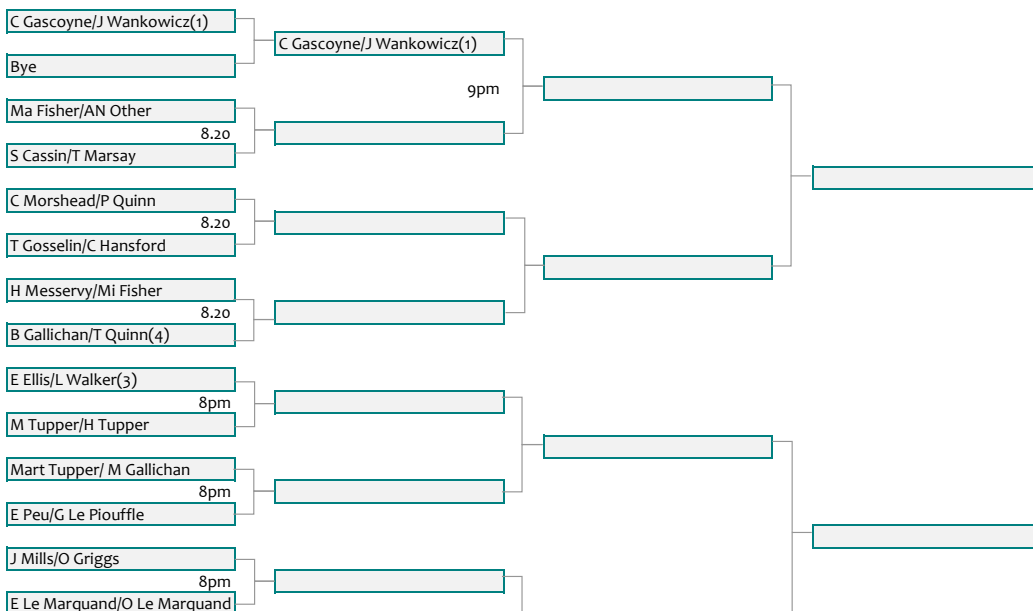

Mens Doubles