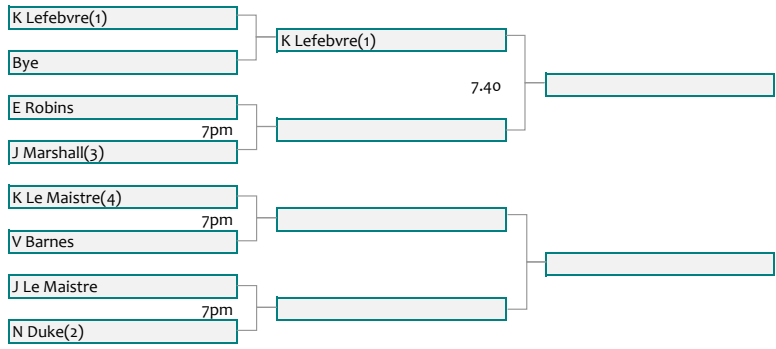

**Junior Doubles**

**Doubles "A" Final**

**Weds 14/04/10**

**Under 18 Boys**

**Womens Singles**

**Thurs 15/04/10**

**Under 15 Boys**

**Under 11 Singles**