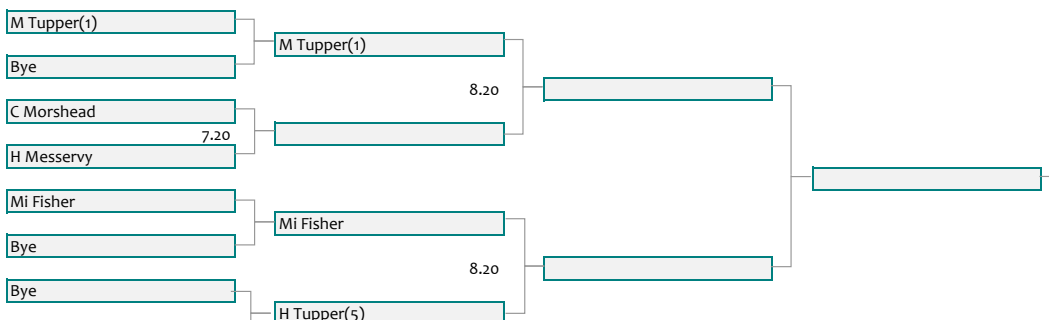

**Junior Doubles**

**Doubles "A" Final**

**Weds 14/04/10**

**Under 18 Boys**

**Womens Singles**

**Thurs 15/04/10**

**Under 15 Boys**

**Under 11 Singles**