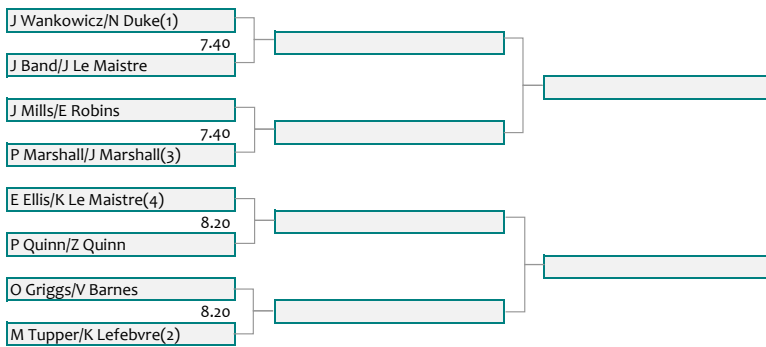

Mixed Doubles