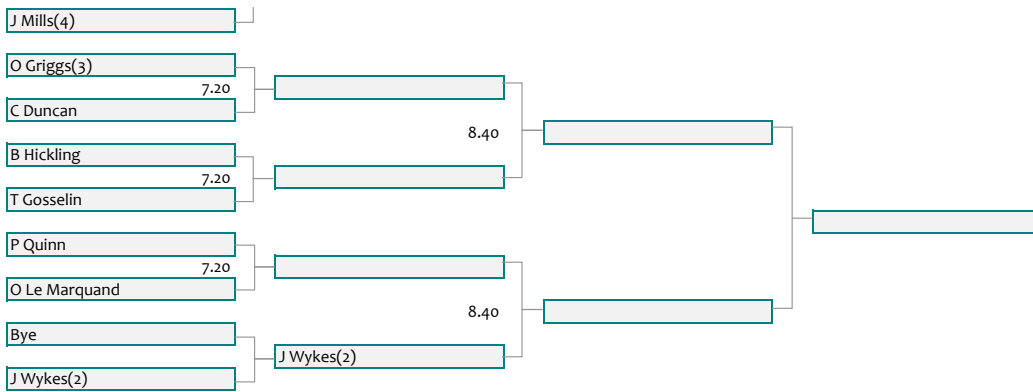

**Junior Doubles**

**Doubles "A" Final**

**Weds 14/04/10**

**Under 18 Boys**

**Womens Singles**

**Thurs 15/04/10**

**Under 15 Boys**

**Under 11 Singles**