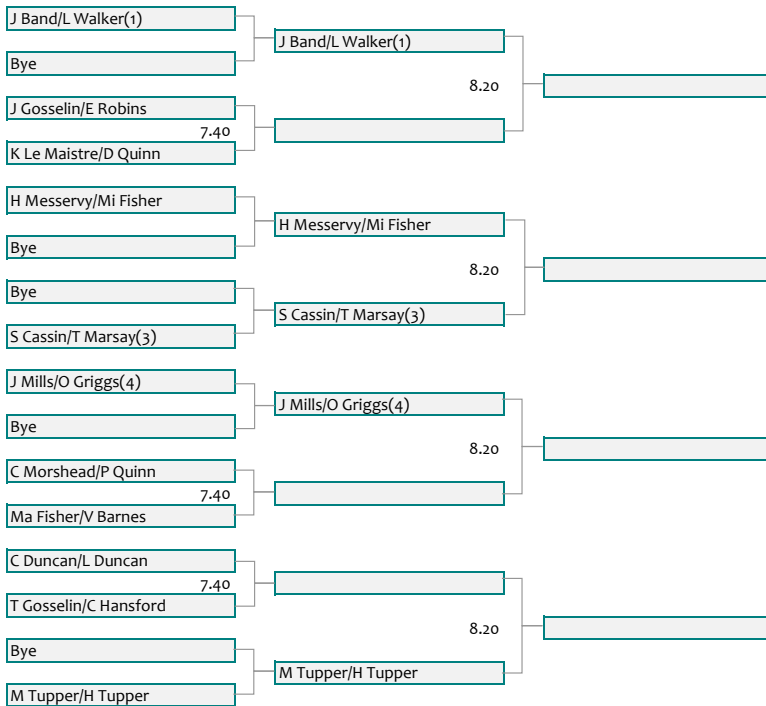

**Junior Doubles**

**Doubles "A" Final**

**Weds 14/04/10**

**Under 18 Boys**

**Womens Singles**

**Thurs 15/04/10**

**Under 15 Boys**

**Under 11 Singles**