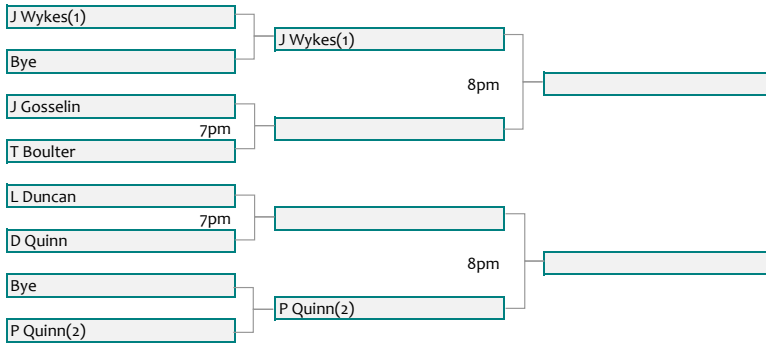

**Junior Doubles**

**Doubles "A" Final**

**Weds 14/04/10**

**Under 18 Boys**

**Womens Singles**

**Thurs 15/04/10**

**Under 15 Boys**

**Under 11 Singles**